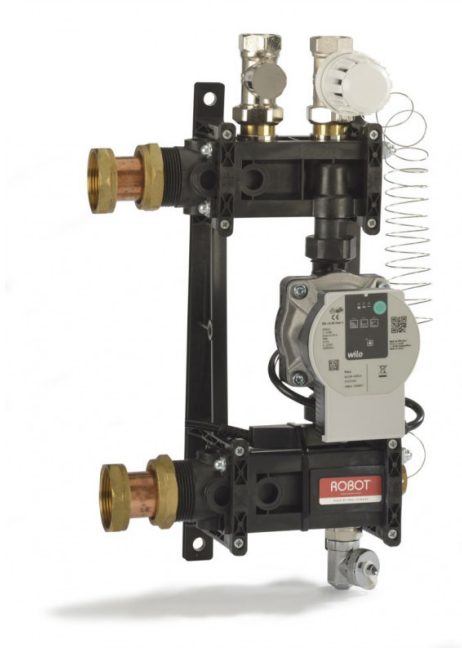

Ruime keuze

Standaard PR0

Stadsverwarming PR0

[Optimum Flow Pro](#)

[LTC Composit](#)

Solid Composiet

Solid uitbreidingsmodule

[LTC Composiet](#)

[RVS](#)

[LTVC composiet](#)

ROBOT POMPSECTIE

Solid + pompsectie

De verdeler voor nu en de toekomst

[LT zonder pomp](#)