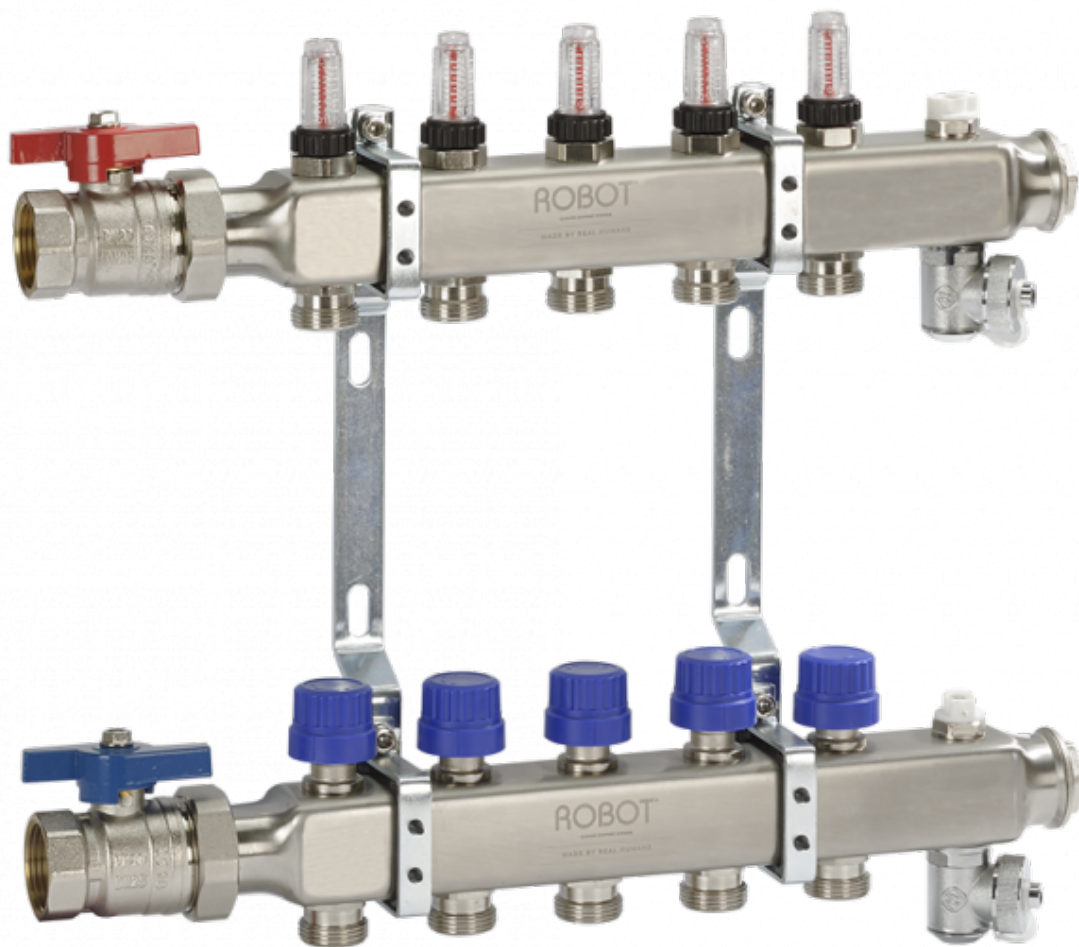

Ruime keuze

Standaard PR0

Stadsverwarming PR0

[Optimum Flow Pro](#)

[LTC Composit](#)

Solid Composiet

Solid uitbreidingsmodule

[LTC Composiet](#)

[RVS](#)

[LTVC composiet](#)

ROBOT POMPSECTIE

Solid + pompsectie

De verdeler voor nu en de toekomst

[LT zonder pomp](#)