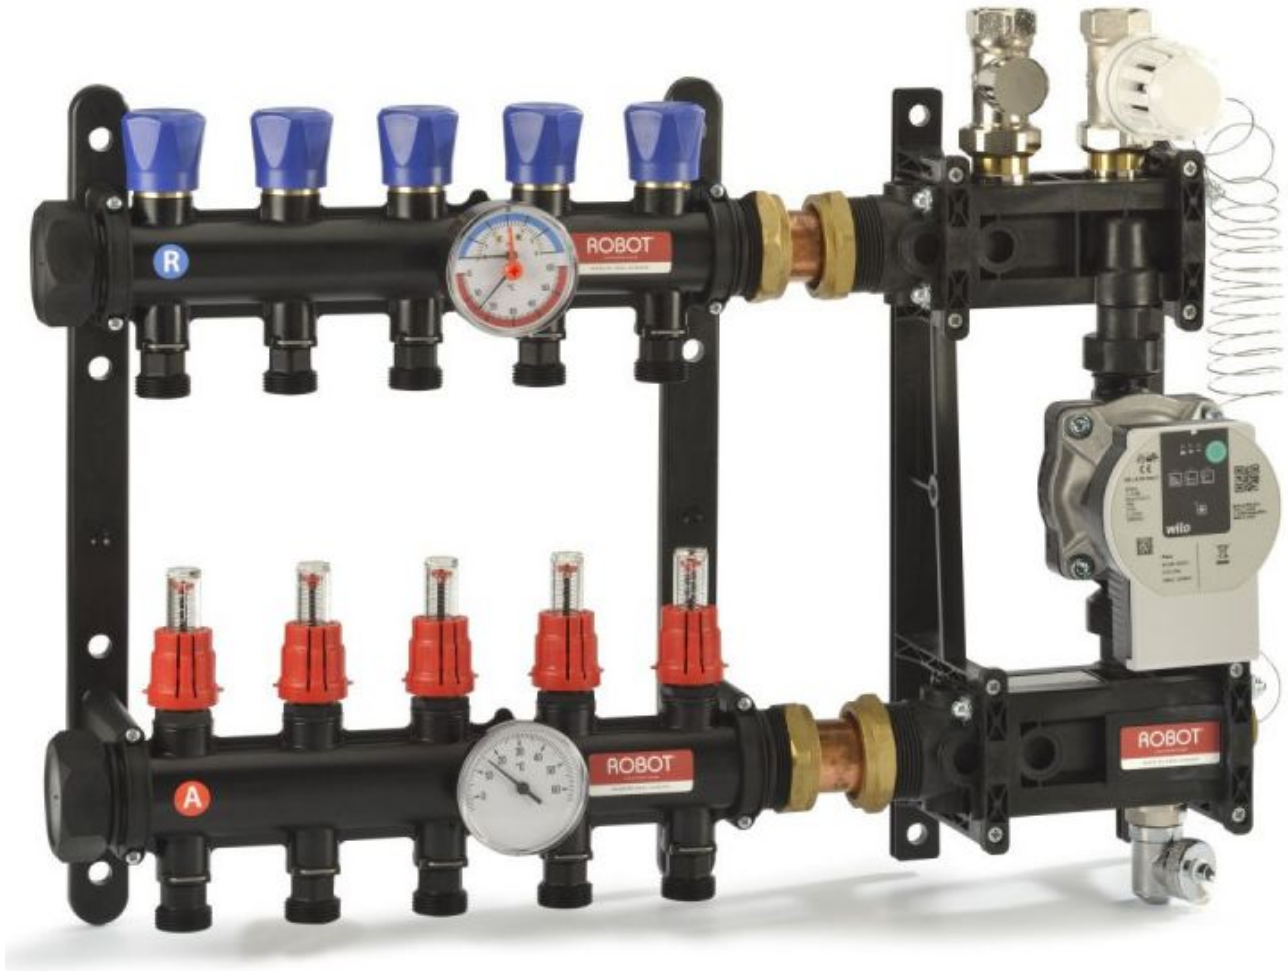

Solid Composiet + pompsectie

Solid Composiet + pompsectie

Robot Solid kunststof verdeler 2 t/m 24 groepen, incl.pompset

Voorbereid op de toekomst: toepasbaar bij huidige CV-ketel, maar voorbereid op toepassing i.c.m. warmtepomp. Wanneer u nu de vloerverwarming aansluit op een cv-ketel en op termijn over wenst te gaan op een warmtepomp, zal (afhankelijk van het type warmtepomp) geen pomp op de verdeler meer noodzakelijk

De Robot Solid verdeler is tot en met 8 groepen vervaardigd uit één geheel en is door middel van koppelstukken uit te breiden tot maar liefst 24 groepen. Indien er meer dan 16 groepen gewenst zijn, wordt gebruik gemaakt van een uitbreidingsmodule (+koppelset).

[Overzicht uitbreidingsets](#)

De composiet verdelers zijn geschikt voor systemen met een lage aanvoertemperatuur waarin een centrale pomp aanwezig is. Om warmteverlies en condens tegen te gaan, wordt de Robot Solid verdeler standaard geleverd met unieke isolatieschalen. De Robot Solid verdeler is eenvoudig primair zowel aan de linkerzijde als aan de rechterzijde aan te sluiten.

Kenmerken Robot Solid verdeler + Pompsectie:

- bestemd voor systemen met een externe pomp

- laag temperatuursysteem: tot 45°C aanvoer (primair)
 - eenvoudig aan te sluiten insteeknippels
 - inregelbare flowmeters
 - inclusief kogelkranen 1"
 - thermostatisch voorbereide groepsafsluiters M30 x 1,5
 - inclusief draaibare vul- en aftap en automatische ontluchter
 - inclusief isolatieschalen
 - Standaard voorzien van een mano-thermometer én een temperatuurmeter
 - Inclusief composiet kontrasleutel en de Robot BAS (buisadapter sleutel) voor eenvoudige aansluiting van de buisadapters
-
- Aantal groepen 2 t/m 8 groeps (uit één stuk)
 - Groepen uitbreidbaar Ja, met 2 t/m 8 groepen tot 24+
 - Aanvoertemperatuur Lage aanvoertemperatuur
 - Aansluiting cv-zijdig 1"
 - Koelen mogelijk Ja
 - Materiaal Composiet
 - Maximale werkdruk 6 bar
 - Temperatuur afleesbaar Ja
 - Werkdruk afleesbaar Ja